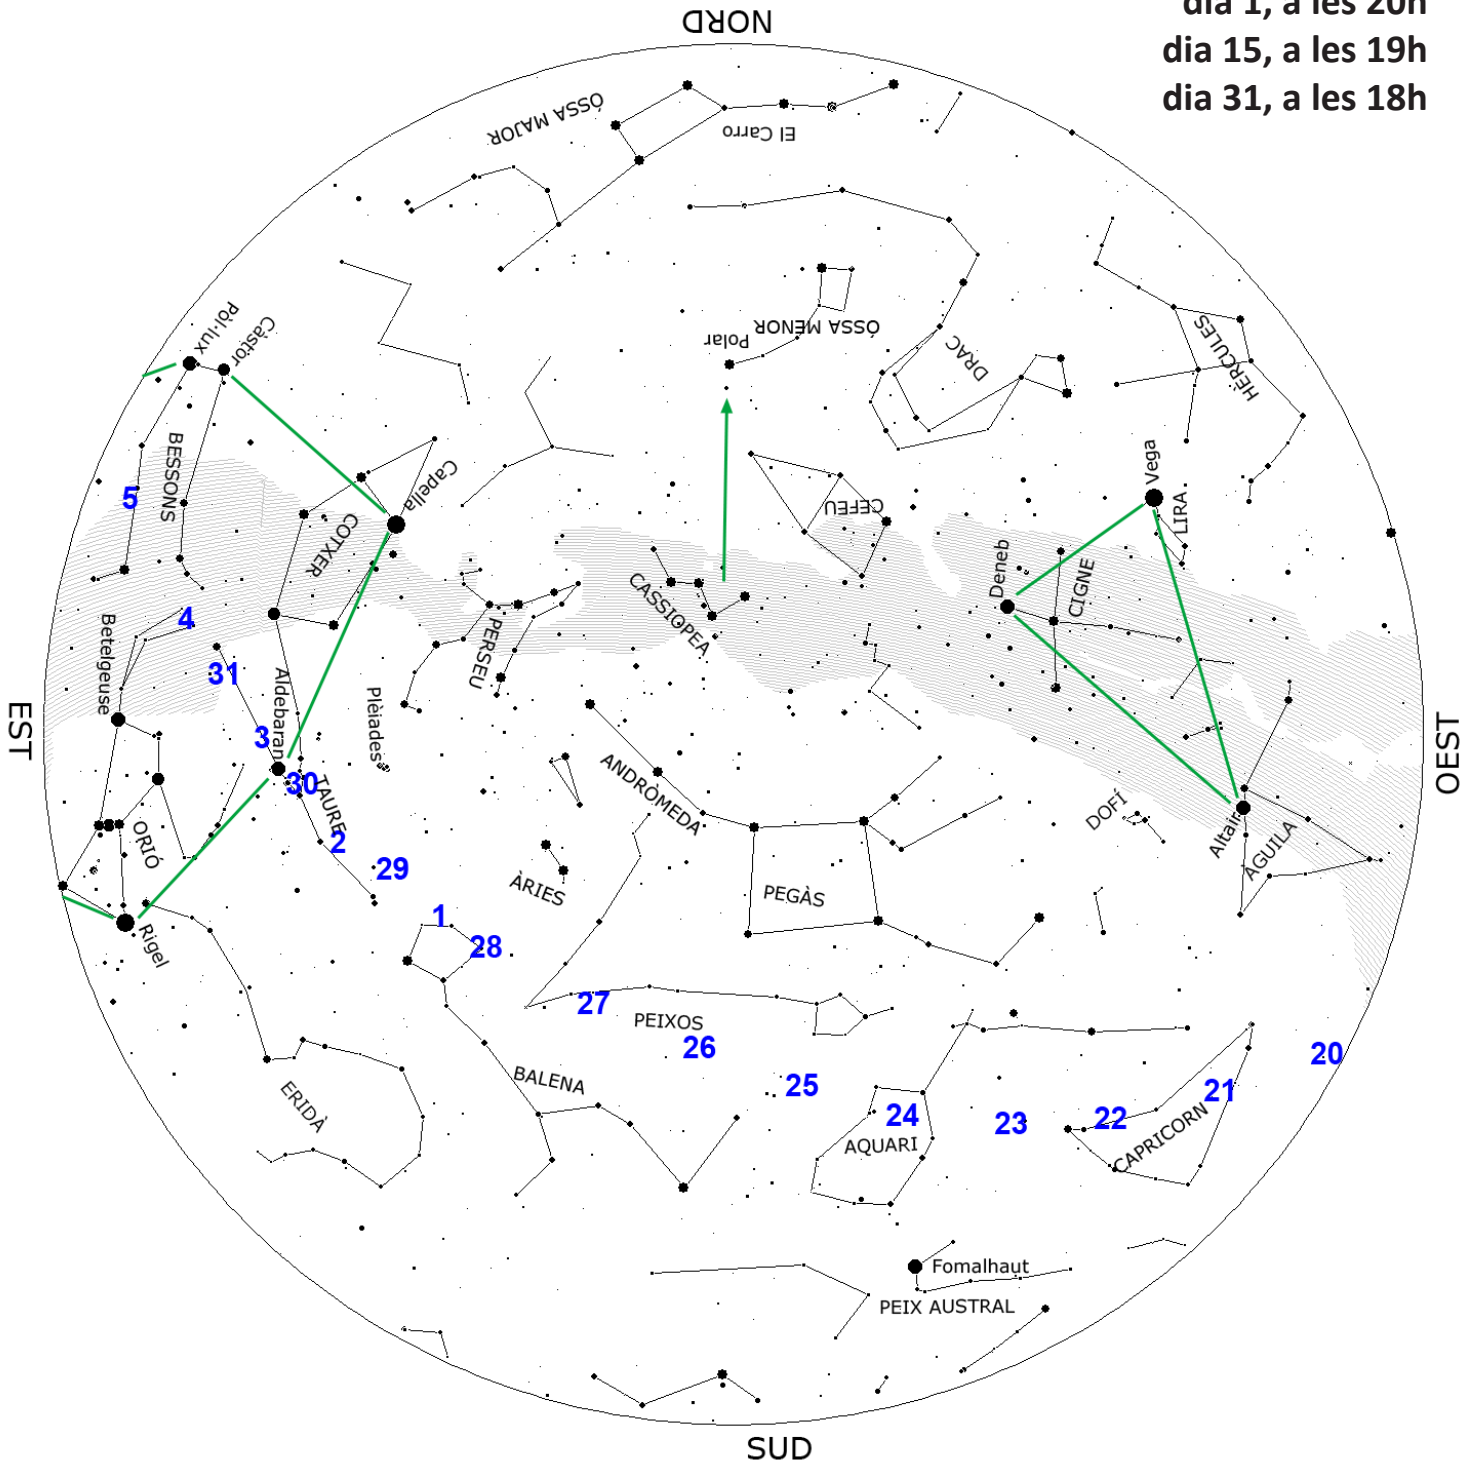

CARTA CELESTE

DESEMBRE 2017

dia 1, a les 20h
dia 15, a les 19h
dia 31, a les 18h

Per identificar les estrelles en el cel, gireu la carta de manera que l'horitzó que esteu mirant quedi a la part baixa.

Els números de color blau indiquen la posició de la Lluna en els corresponents dies del mes.

Els punts vermells marquen la posició dels planetes visibles durant el mes.

Actualitzeu cada mes aquest mapa a <http://www.planetari.cat>

Baixeu-vos un programa de panoràmiques de cel nocturn a <http://www.nightshadesoftware.org>